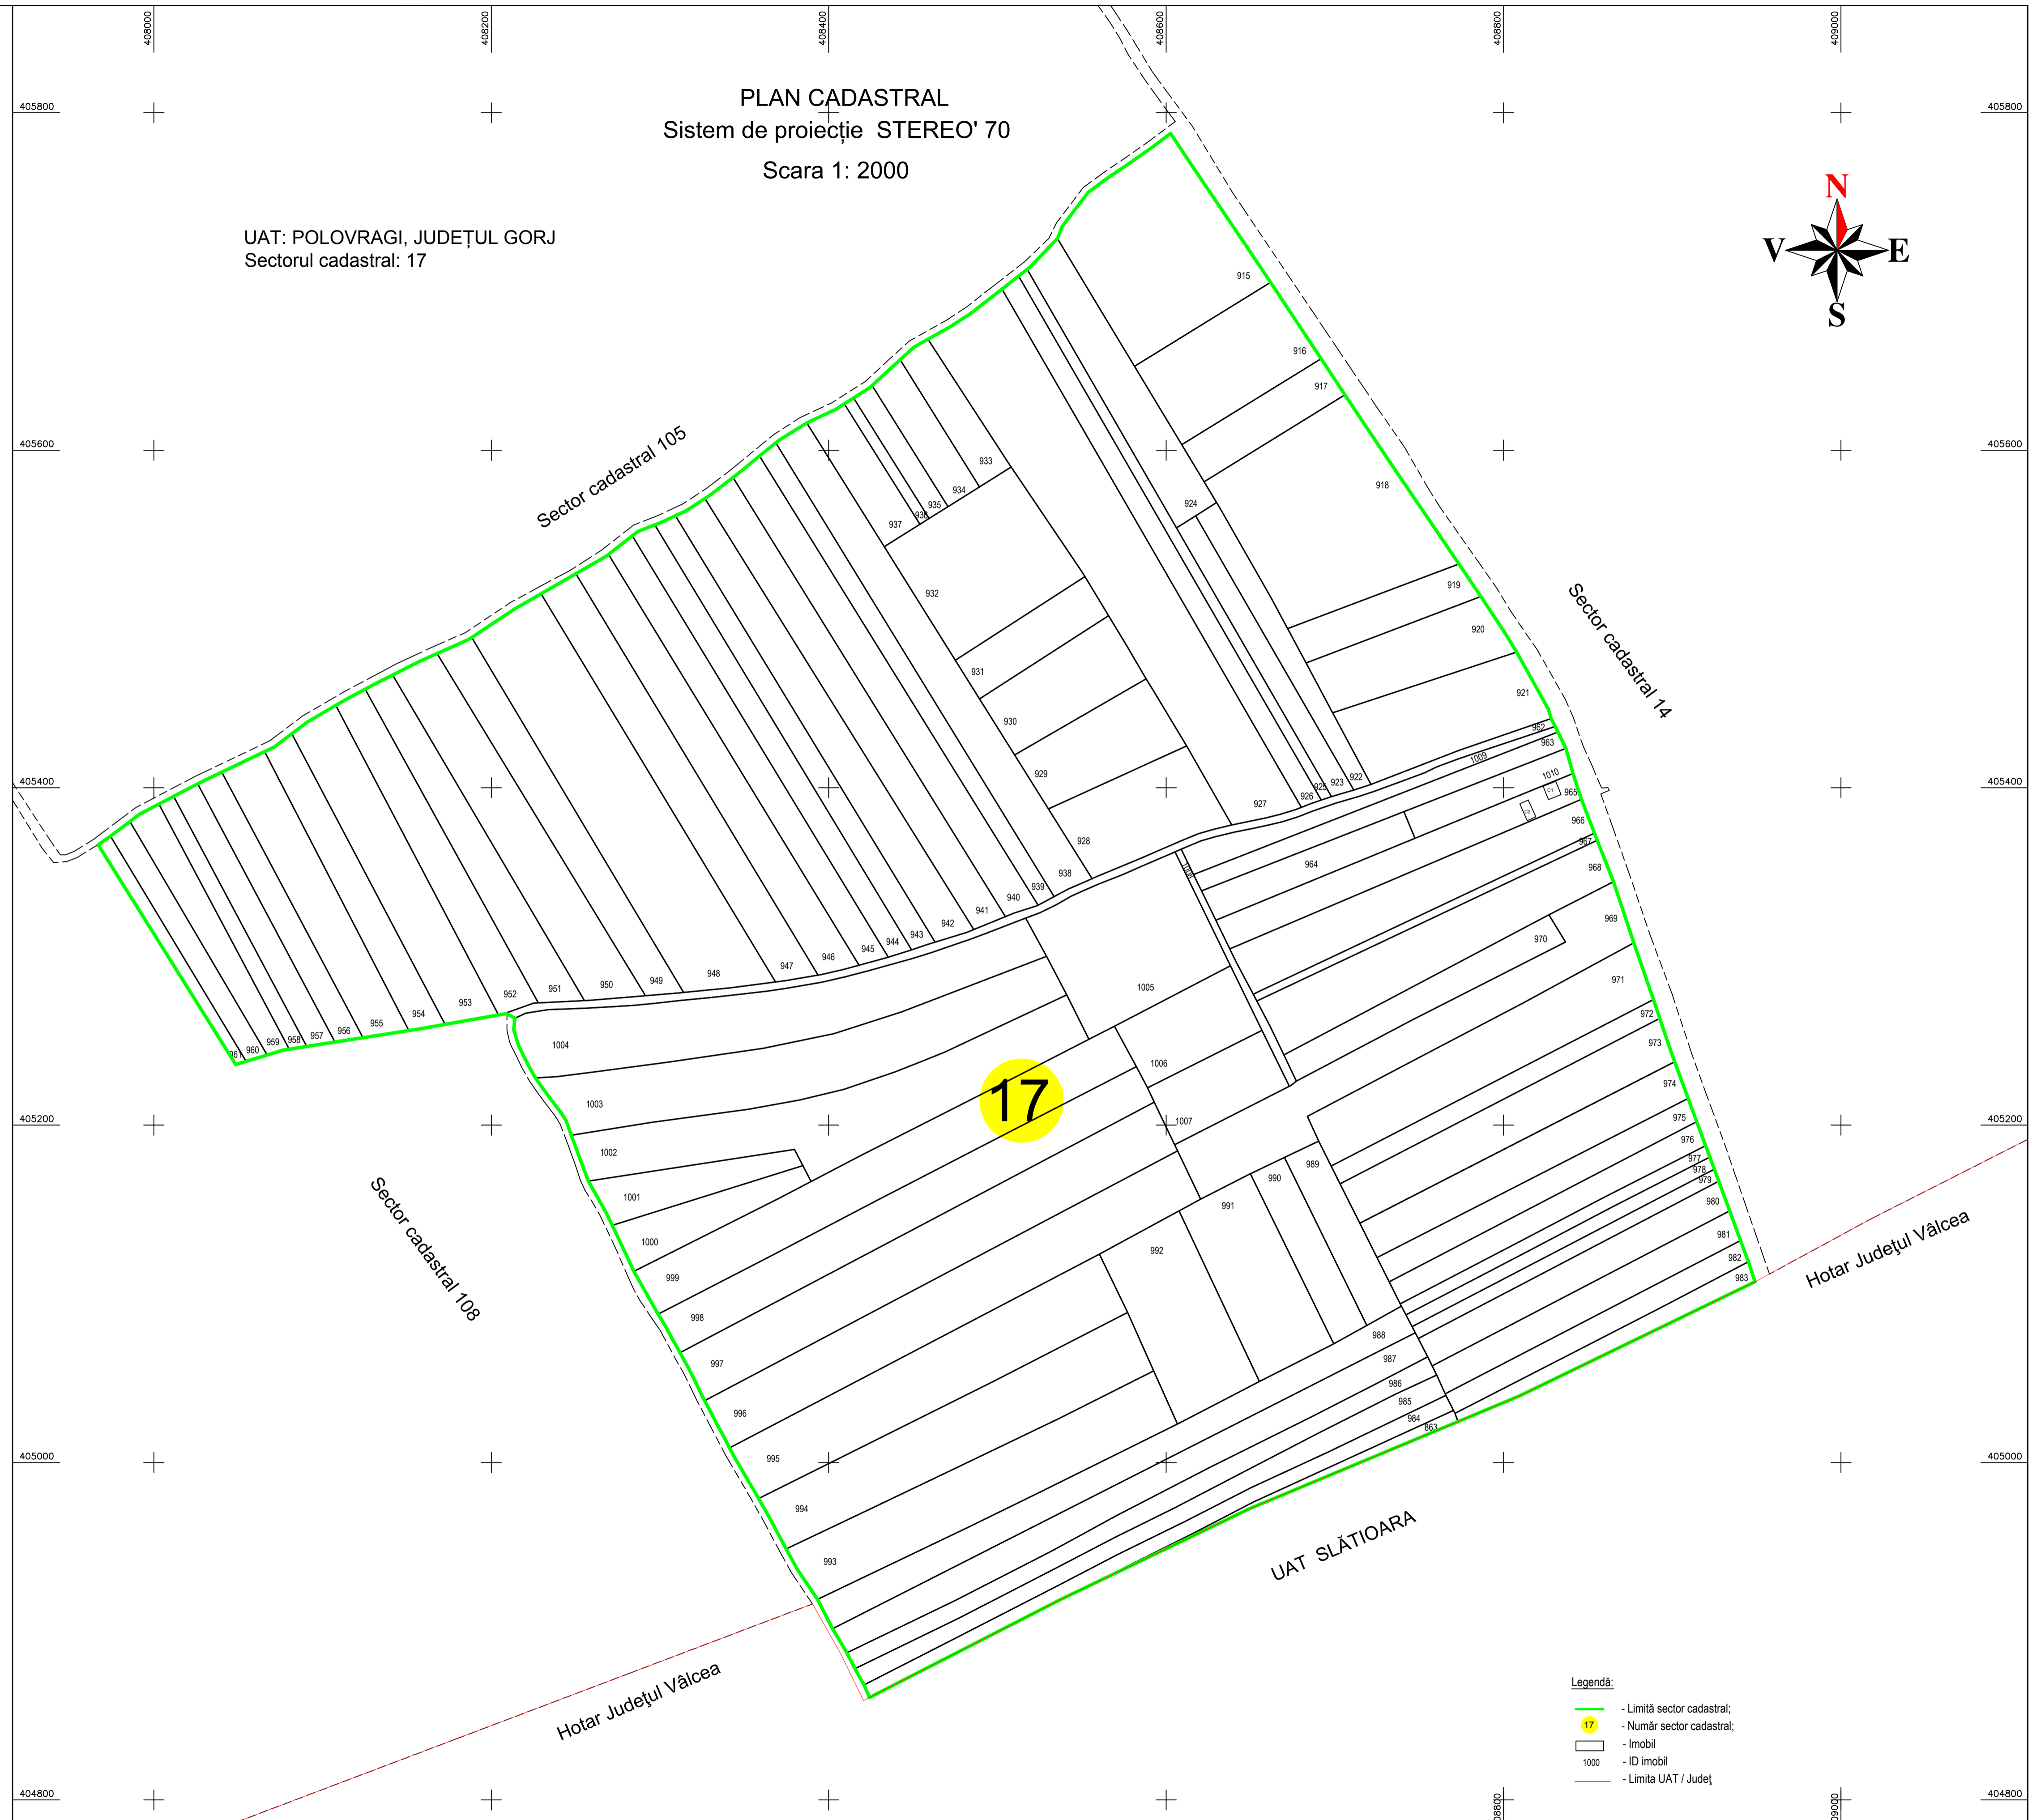

Schița  
Disponerea sectoarelor  
cadastrale

PLAN CADASTRAL  
Sistem de proiecție STEREO' 70  
Scara 1: 2000

UAT: POLOVRAGI, JUDEȚUL GORJ  
Sectorul cadastral: 17

- Legendă:
- Limită sector cadastral;
  - Număr sector cadastral;
  - Imobil
  - ID imobil
  - Limita UAT / Județ

		S.C. BIOTOP 2006 S.R.L. Târgu Jiu tel/fax 0253211447; e-mail <a href="mailto:biotop_2006@yahoo.com">biotop_2006@yahoo.com</a>		BENEFICIAR: COMUNA POLOVRAGI, JUDEȚUL GORJ	
Măsurat	Ing. A. Vamvu	Sistem proiecție:	Stereografic '70	PROIECT: Lucrări de înregistrare sistematică a imobilelor în Sistemul Integrat de Cadastru și Carte funciara UAT POLOVRAGI - Sector 17	
Desenat	Ing. Drăgan Daniel	Scara:	1:2000	TITLU PLANȘĂ: PLAN CADASTRAL	
Verificat	Ing. Trif Stana	Data:	Mai - 2021	Spre publicare	