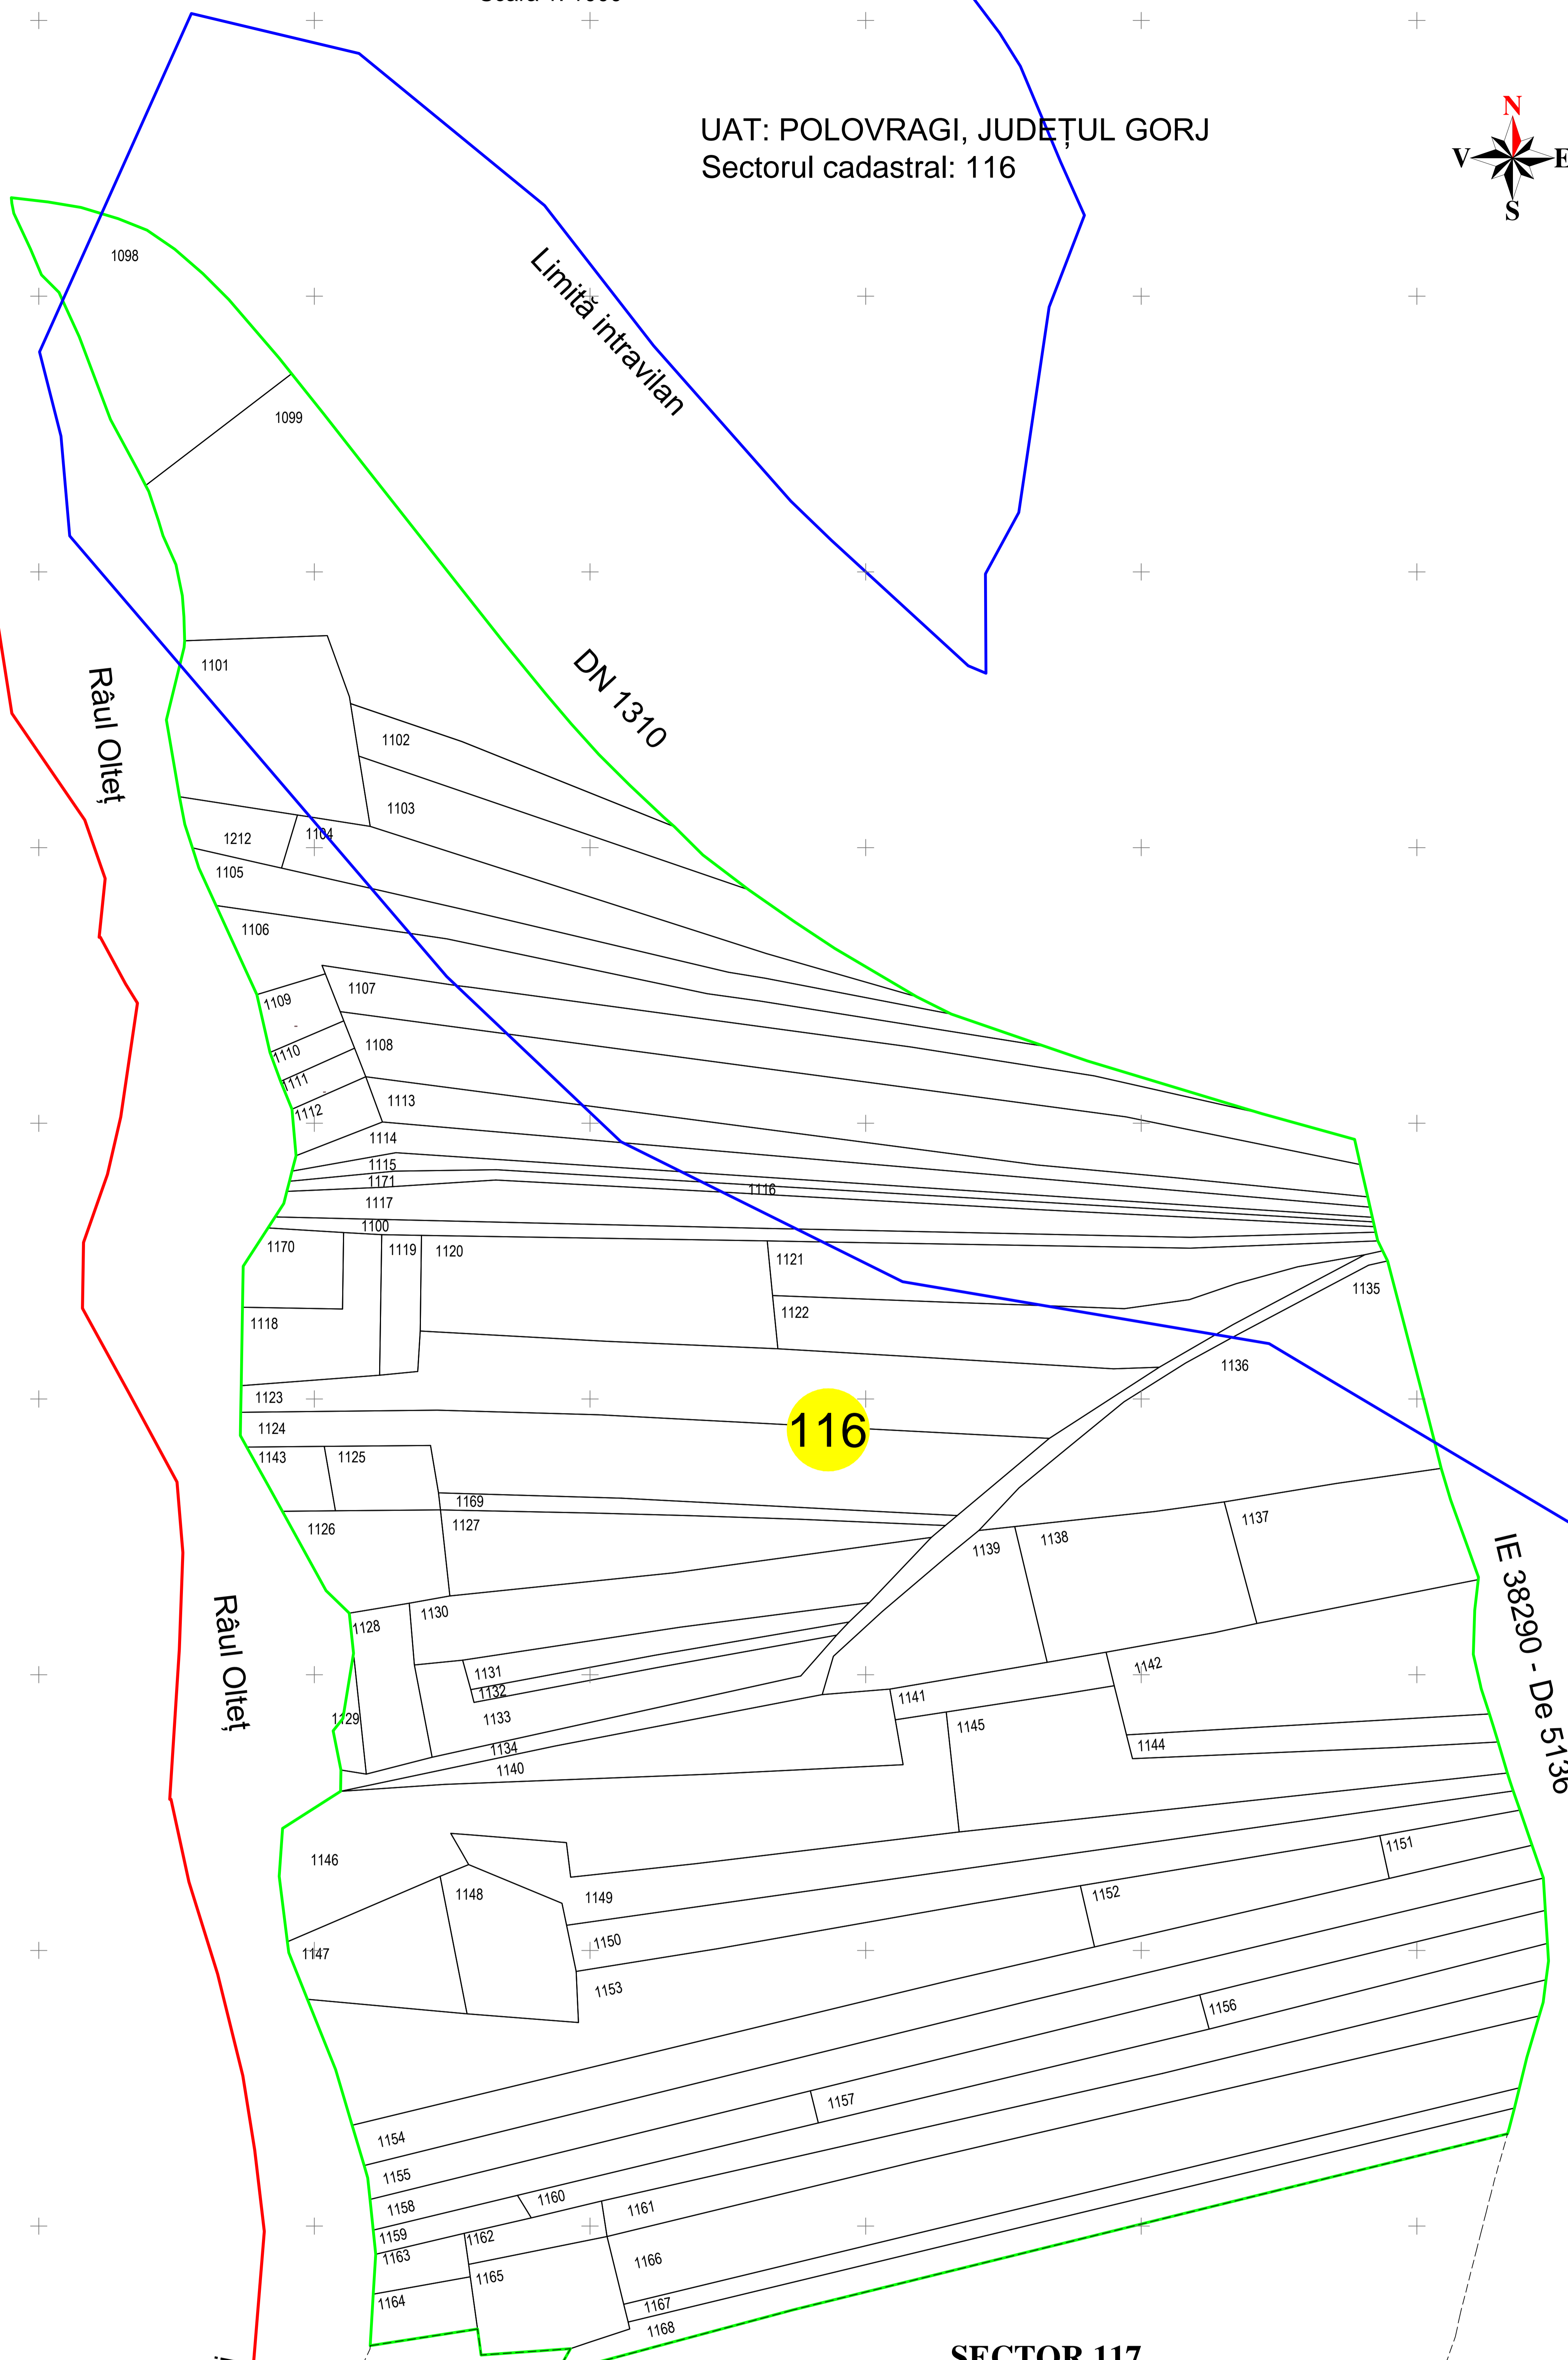

PLAN CADASTRAL
Sistem de proiecție STEREO' 70
Scara 1: 1000

UAT: POLOVRAGI, JUDEȚUL GORJ
Sectorul cadastral: 116

1. Legendă
2. Limită sector cadastral;
   - 116 - Număr sector cadastral;
   - Imobil;
   - ID imobil;
   - 1098 - Limită UAT;
   - Limită intravilan;