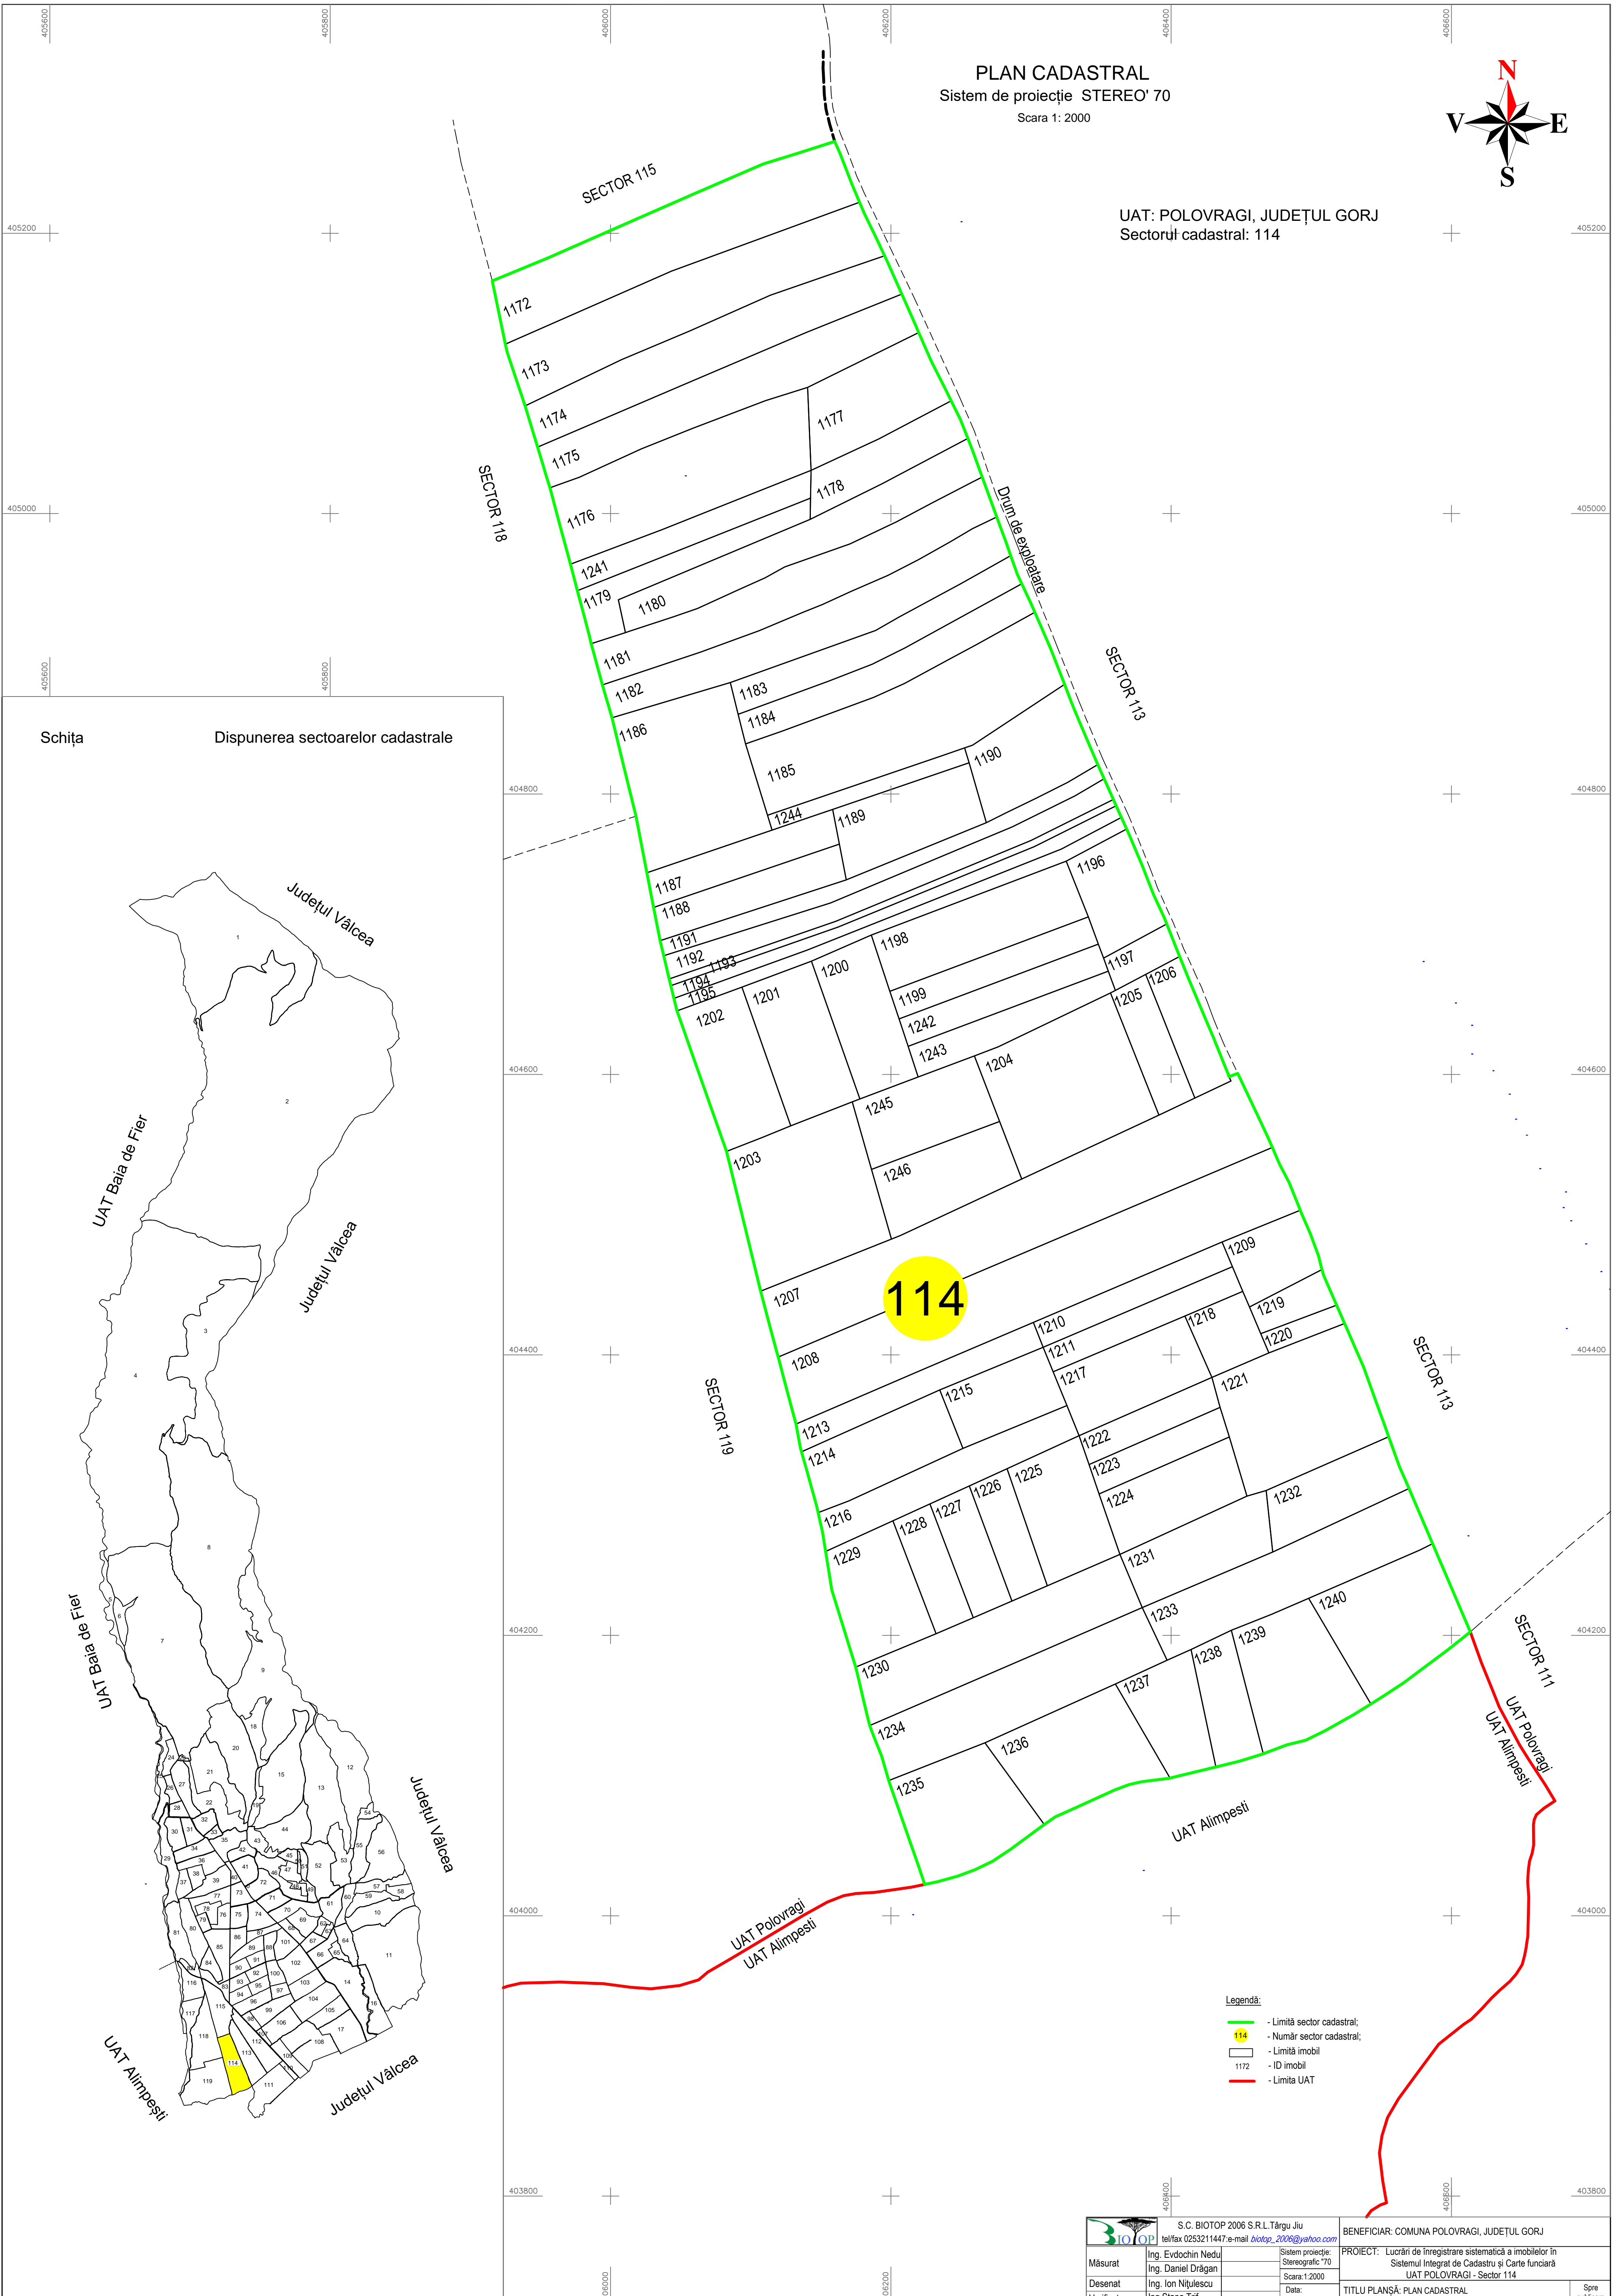

PLAN CADASTRAL
Sistem de proiecție STEREO' 70
Scara 1: 2000

UAT: POLOVRAGI, JUDEȚUL GORJ
Sectorul cadastral: 114

Schița Dispunerea sectoarelor cadastrale

- Legendă:
- Limita sector cadastral;
 - Număr sector cadastral;
 - Limita imobil
 - 1172 - ID imobil
 - Limita UAT

		S.C. BIOTOP 2006 S.R.L. Târgu Jiu tel/fax 0253211447 e-mail biotop_2006@yahoo.com		BENEFICIAR: COMUNA POLOVRAGI, JUDEȚUL GORJ	
Măsurat	Ing. Evdochin Nedu	Sistem proiecție: Stereografic '70		PROIECT: Lucrări de înregistrare sistematică a imobilelor în Sistemul Integrat de Cadastru și Carte funciară UAT POLOVRAGI - Sector 114	
Desenat	Ing. Ion Nițulescu	Scara: 1:2000		UAT POLOVRAGI - Sector 114	
Verificat	Ing. Stana Trif	Data: Septembrie - 2022		TITLU PLANȘĂ: PLAN CADASTRAL	
					Spre publicare