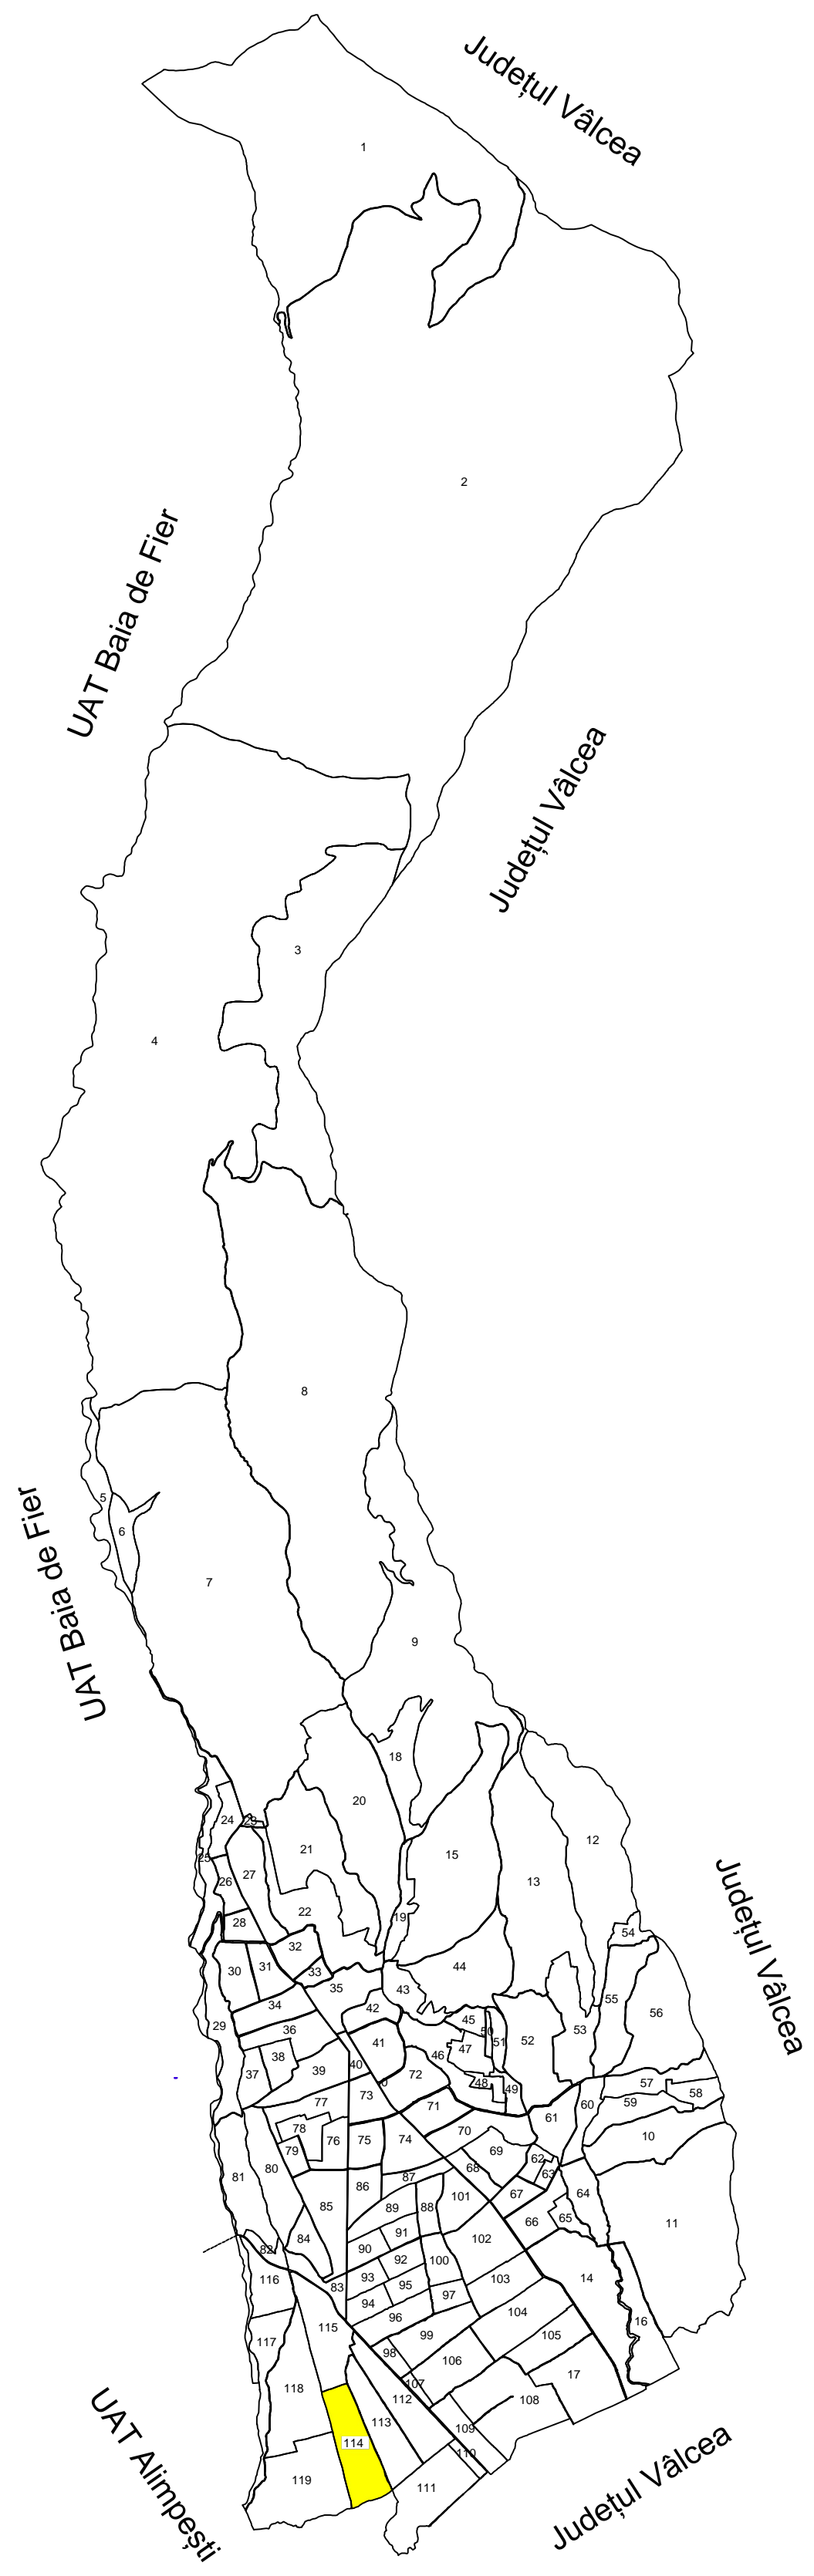

PLAN CADASTRAL
Sistem de proiecție STEREO' 70
Scara 1: 2000

UAT: POLOVRAGI, JUDEȚUL GORJ
Sectorul cadastral: 114

Schița Dispunerea sectoarelor cadastrale

- Legendă:
- Limita sector cadastral;
 - Număr sector cadastral;
 - Limita imobil
 - 1172 - ID imobil
 - Limita UAT

		S.C. BIOTOP 2006 S.R.L. Târgu Jiu tel/fax 0253211447 e-mail biotop_2006@yahoo.com		BENEFICIAR: COMUNA POLOVRAGI, JUDEȚUL GORJ	
Măsurat	Ing. Evdochin Nedu	Sistem proiecție: Stereografic '70		PROIECT: Lucrări de înregistrare sistematică a imobilelor în Sistemul Integrat de Cadastru și Carte funciară UAT POLOVRAGI - Sector 114	
Desenat	Ing. Ion Nițulescu	Scara: 1:2000		UAT POLOVRAGI - Sector 114	
Verificat	Ing. Stana Trif	Data: Septembrie - 2022		TITLU PLANȘĂ: PLAN CADASTRAL	
					Spre publicare