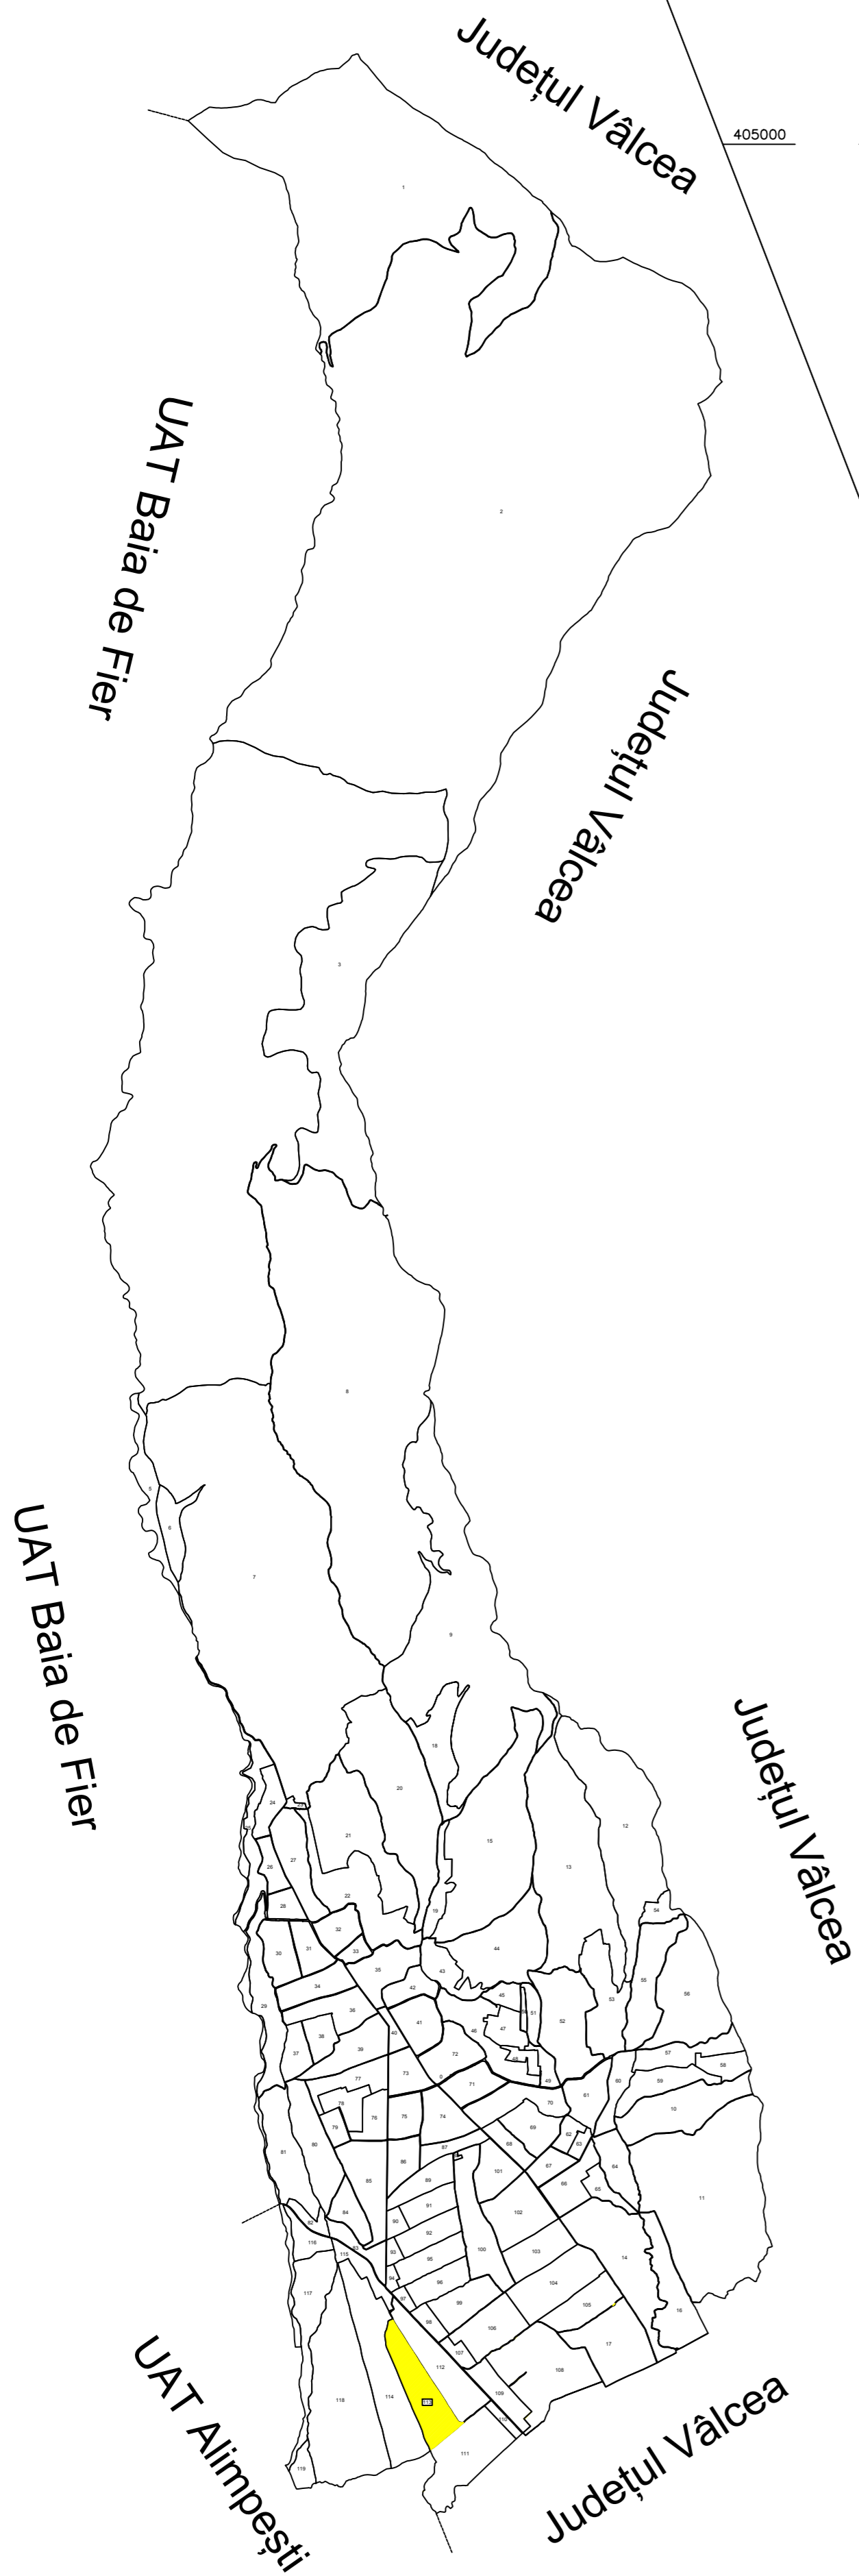

PLAN CADASTRAL
Sistem de proiecție STEREO' 70
Scara 1: 2000

UAT: POLOVRAGI, JUDEȚUL GORJ
Sectorul cadastral: 113

Schița

Disponerea sectoarelor cadastrale

Legendă:

- Limită sector cadastral;
- Număr sector cadastral;
- Imobil
- ID imobil
- Limita UAT / Județ

BENEFICIAR: COMUNA POLOVRAGI, JUDEȚUL GORJ

Măsurat
Desenat
Verificat

TITLU PLANȘĂ: PLAN CADASTRAL

Spre publicare